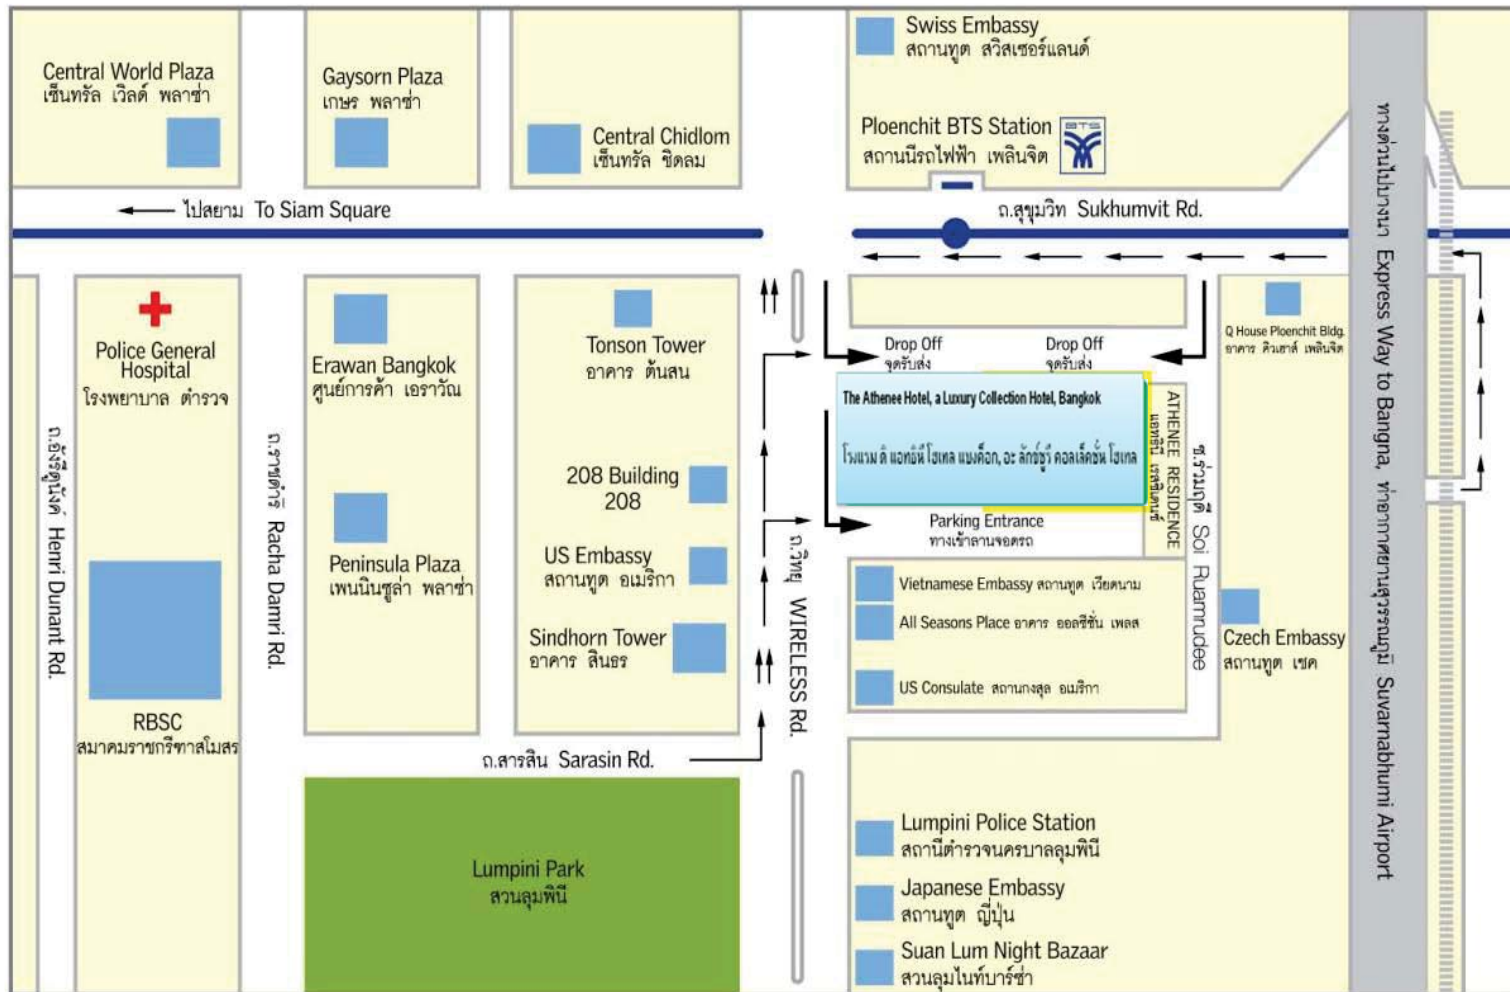

Map Showing Location of The Athenee Hotel Bangkok, A Luxury Collection Hotel

The Athenee Hotel, a Luxury Collection Hotel, Bangkok
 โรงแรม ดี แอทนี โยเทล แบงค็อก, อะ ลักซ์ัวรี่ คอลเล็คชั่น โยเทล

- The Athenee Hotel Bangkok, A Luxury Collection Hotel
- Address: 61 Wireless Road, Lumpini, Pathumwan, Bangkok 10330 Tel: 02 650 8800