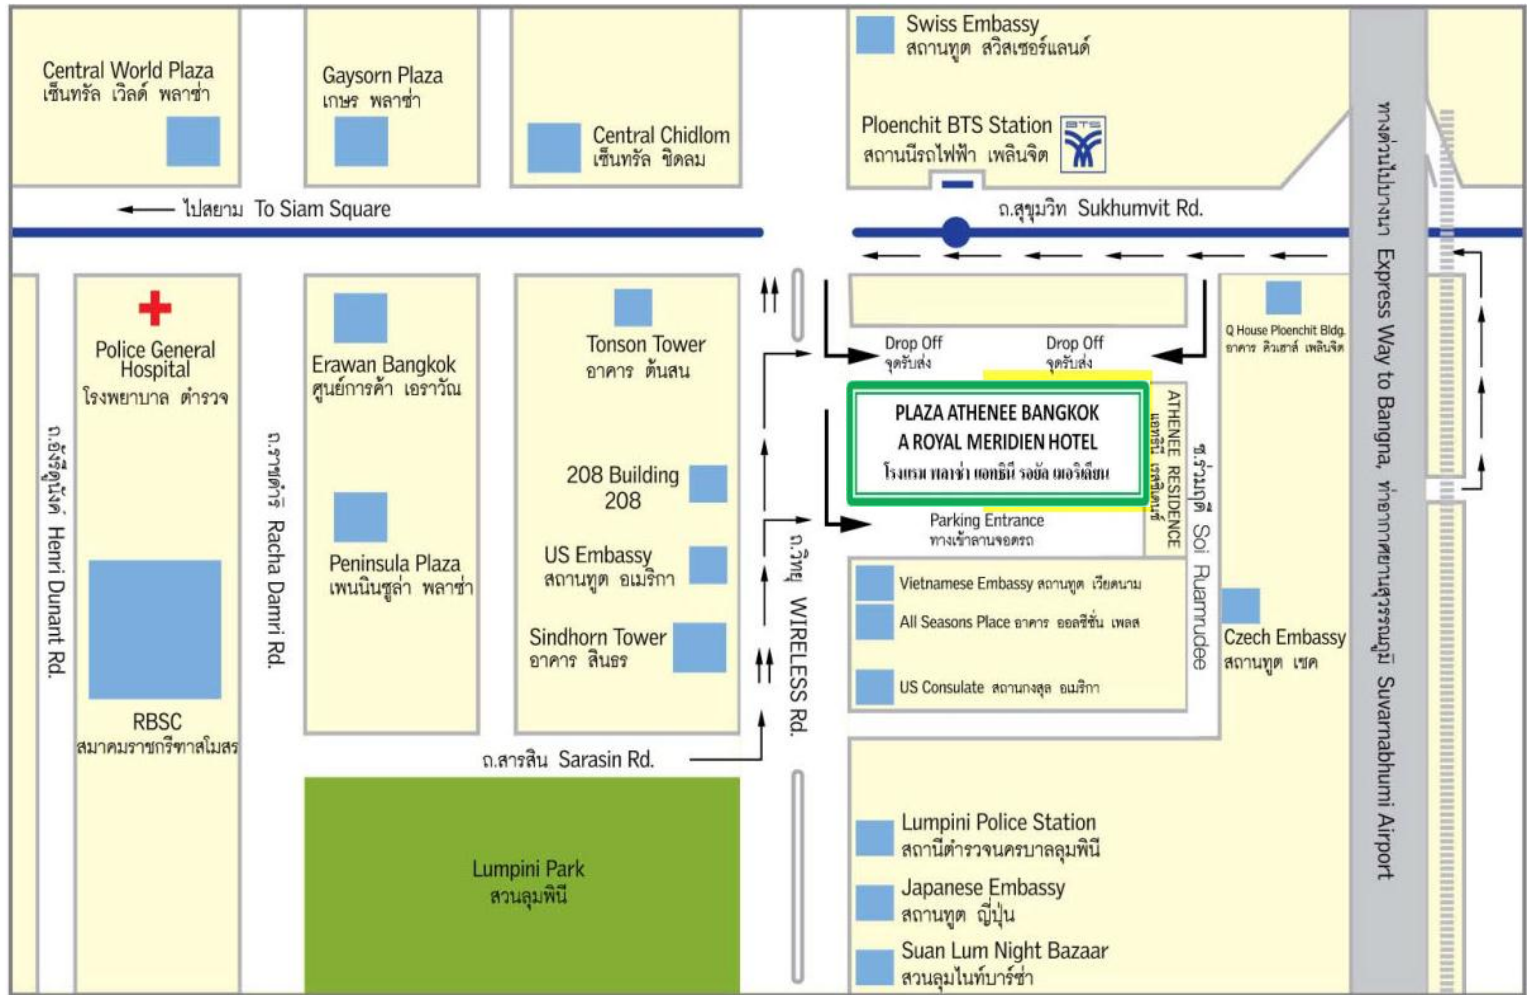

Map Showing Location of Plaza Athenee Bangkok - A Royal Meridien Hotel

PLAZA ATHENE E BANGKOK
A ROYAL MERIDIEN HOTEL
โรงแรม ทลาซ่า แอทธินี รอยัล เมอริเดียน

- **Plaza Athenee Bangkok - A Royal Meridien Hotel**
- **Address:** 61 Wireless Road, Lumpini, Pathumwan, Bangkok 10330 **Tel:** 02 650 8800